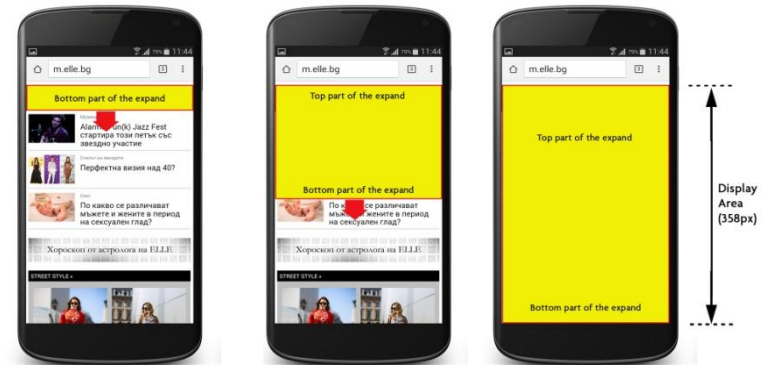

## Описание:

Двустранен формат, разположен в горната част на сайта, който се завърта странично и показва 2-те си страни.

## Поддържани браузъри:

Само iOS – Safari

Автоматично завъртане: Не

Размер: 320x50

CPM: 10 лв.

# Expand banner и Reveal banner

## Описание:

**Expand banner** се разширява и покрива съдържанието на сайта.

**Reveal banner** избутва съдържанието на сайта надолу.

Reveal banner

Expand banner