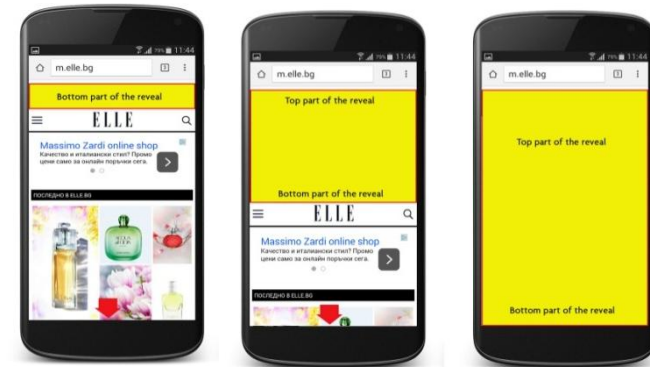

## Описание:

Двустранен формат, разположен в горната част на сайта, който се завърта странично и показва 2-те си страни.

## Поддържани браузъри:

Само iOS – Safari

Автоматично завъртане: Не

Размер: 320x50

CPM: 10 лв.

## Описание:

**Expand banner** се разширява и покрива съдържанието на сайта.

**Reveal banner** избутва съдържанието на сайта надолу.

Reveal banner

Expand banner